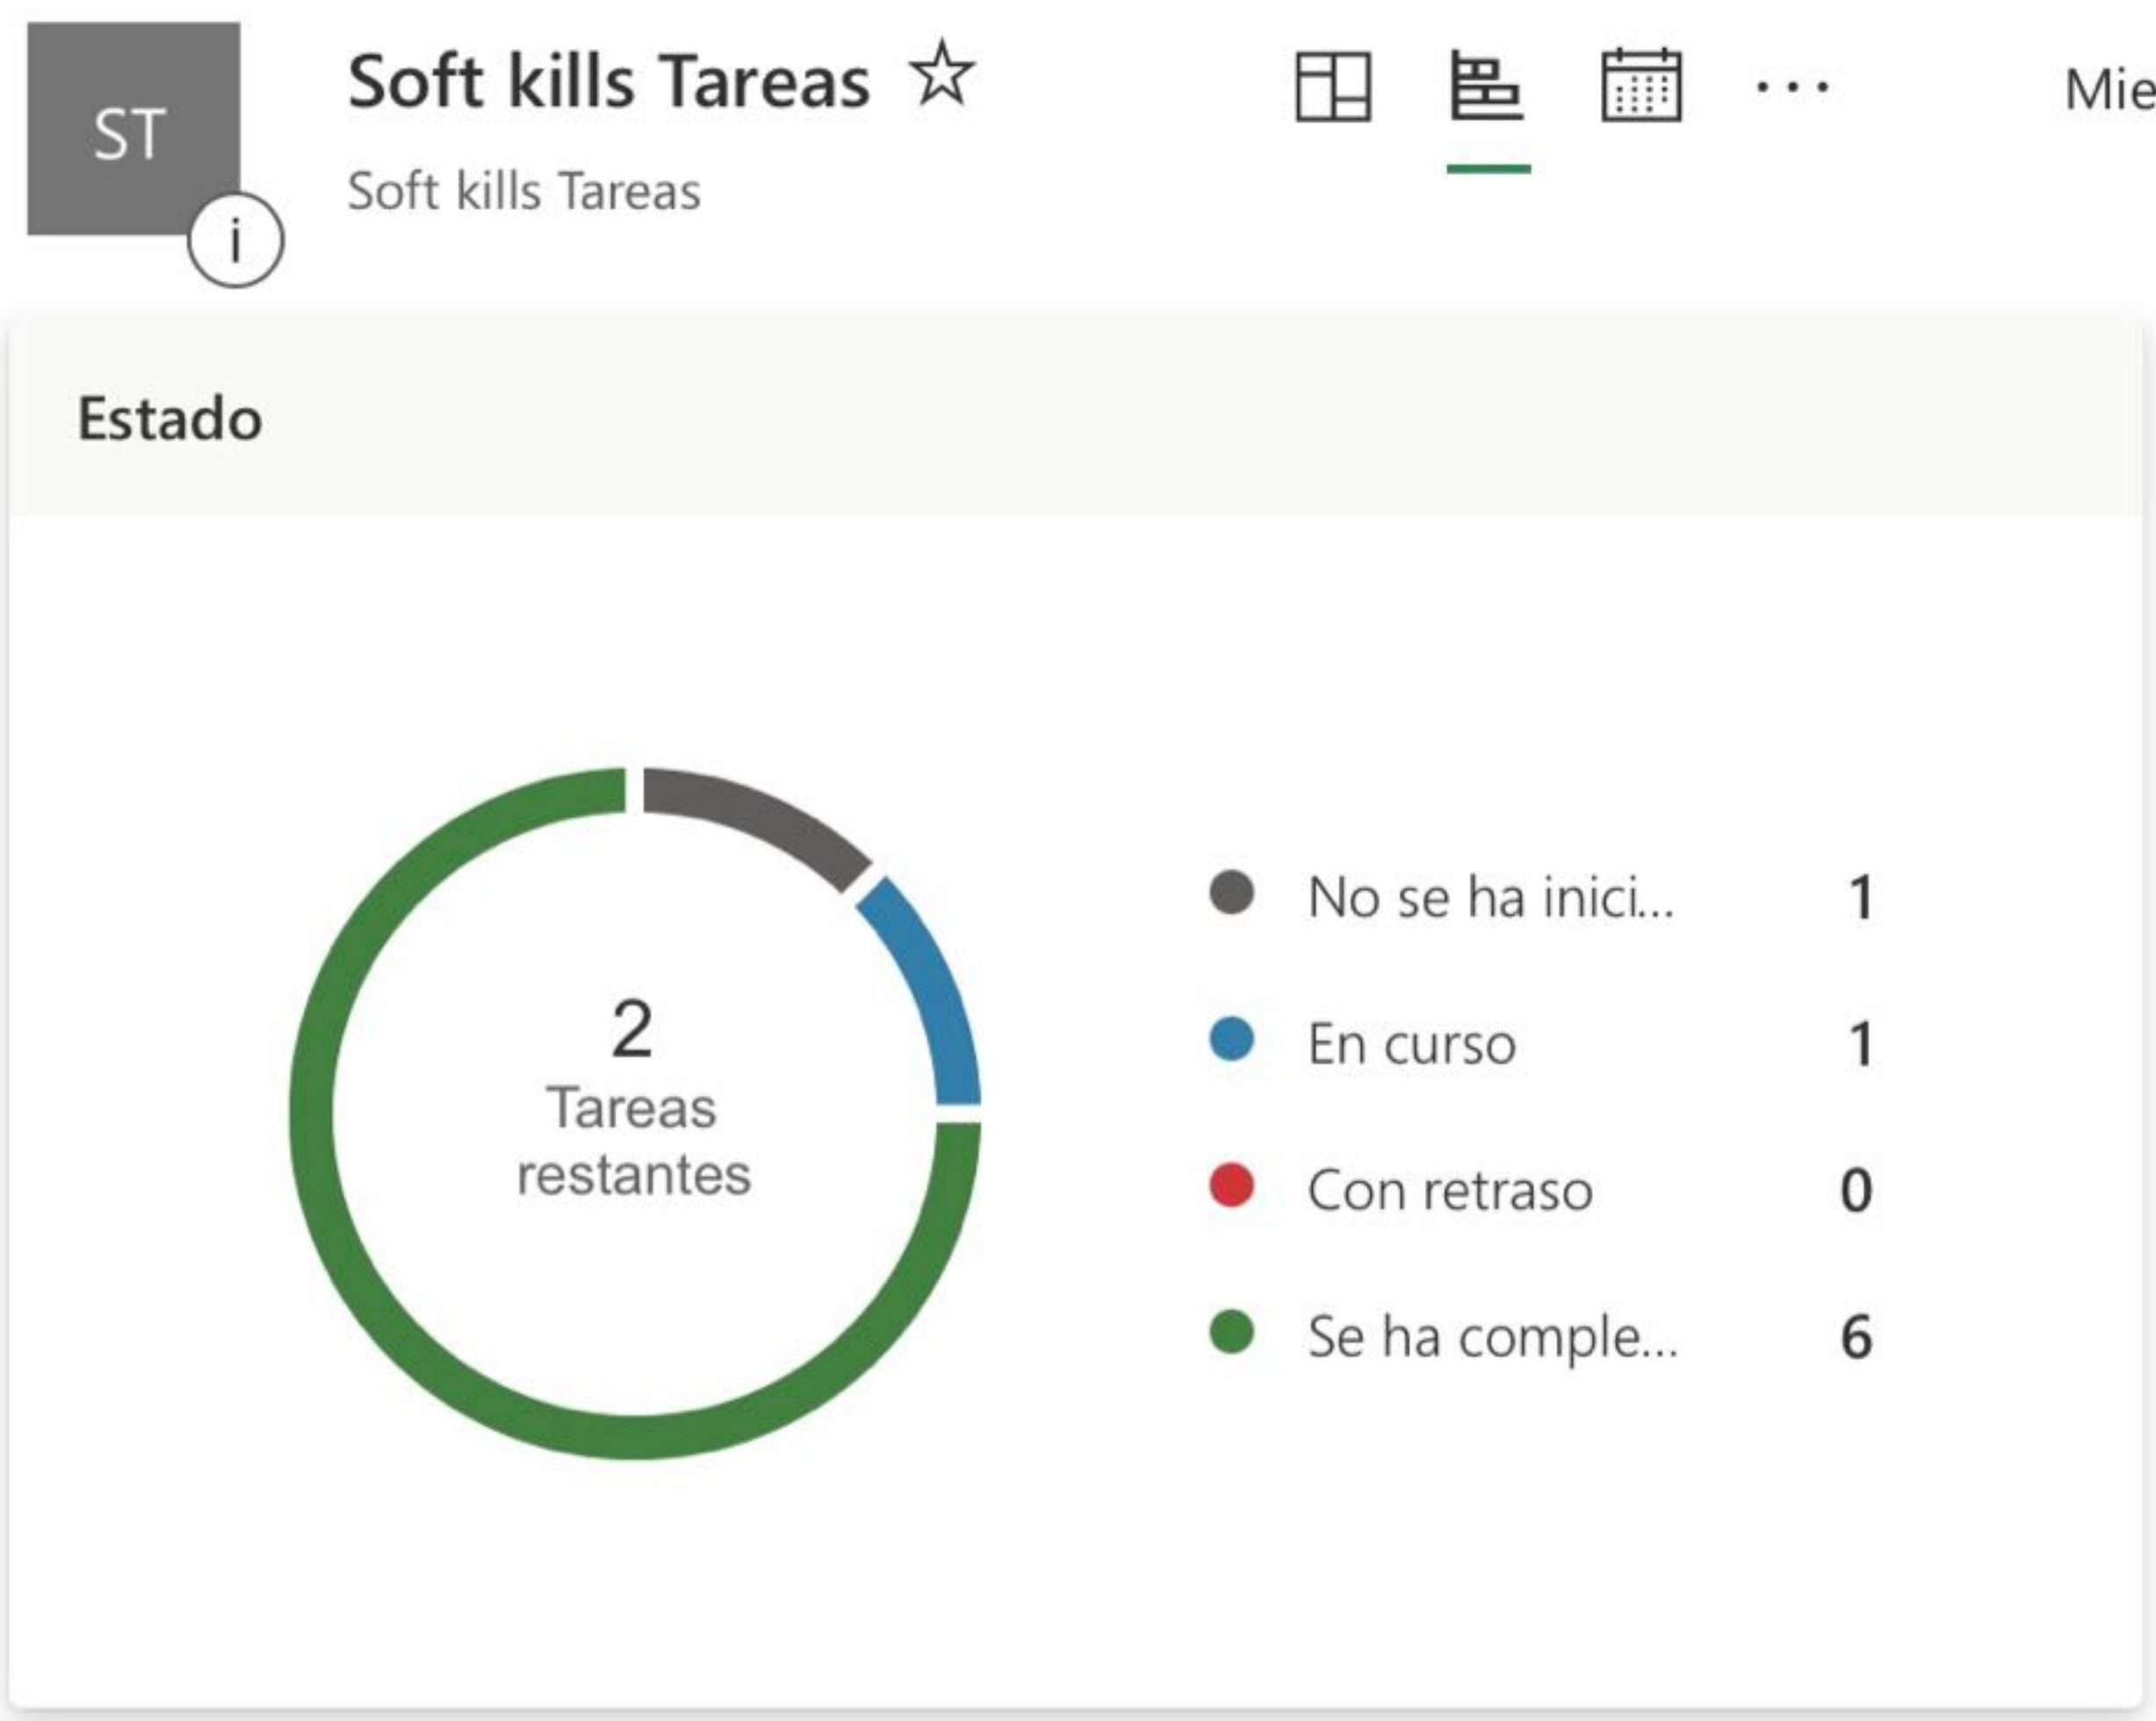

XW Completada por Xia
- Tarea2 Kanban crisis

待办事项

26/10

XW Completada por Xia
- Tarea4 El viaje del héroe

待办事项

26/10

XW Completada por Xia

Planner

- Nuevo plan
- Hub de Planner
- Mis tareas
- Favoritos
- Planes recientes
- ST Soft kills Tareas

Tareas

+ Agregar tarea

No se ha iniciado

- Tarea8 Liderazgo
待办事项
06/11

En curso

- Tarea7 Declaración personal
待办事项
02/11